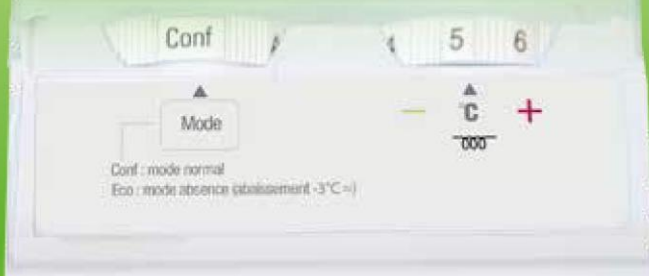

Prosty i kompletny panel sterowania